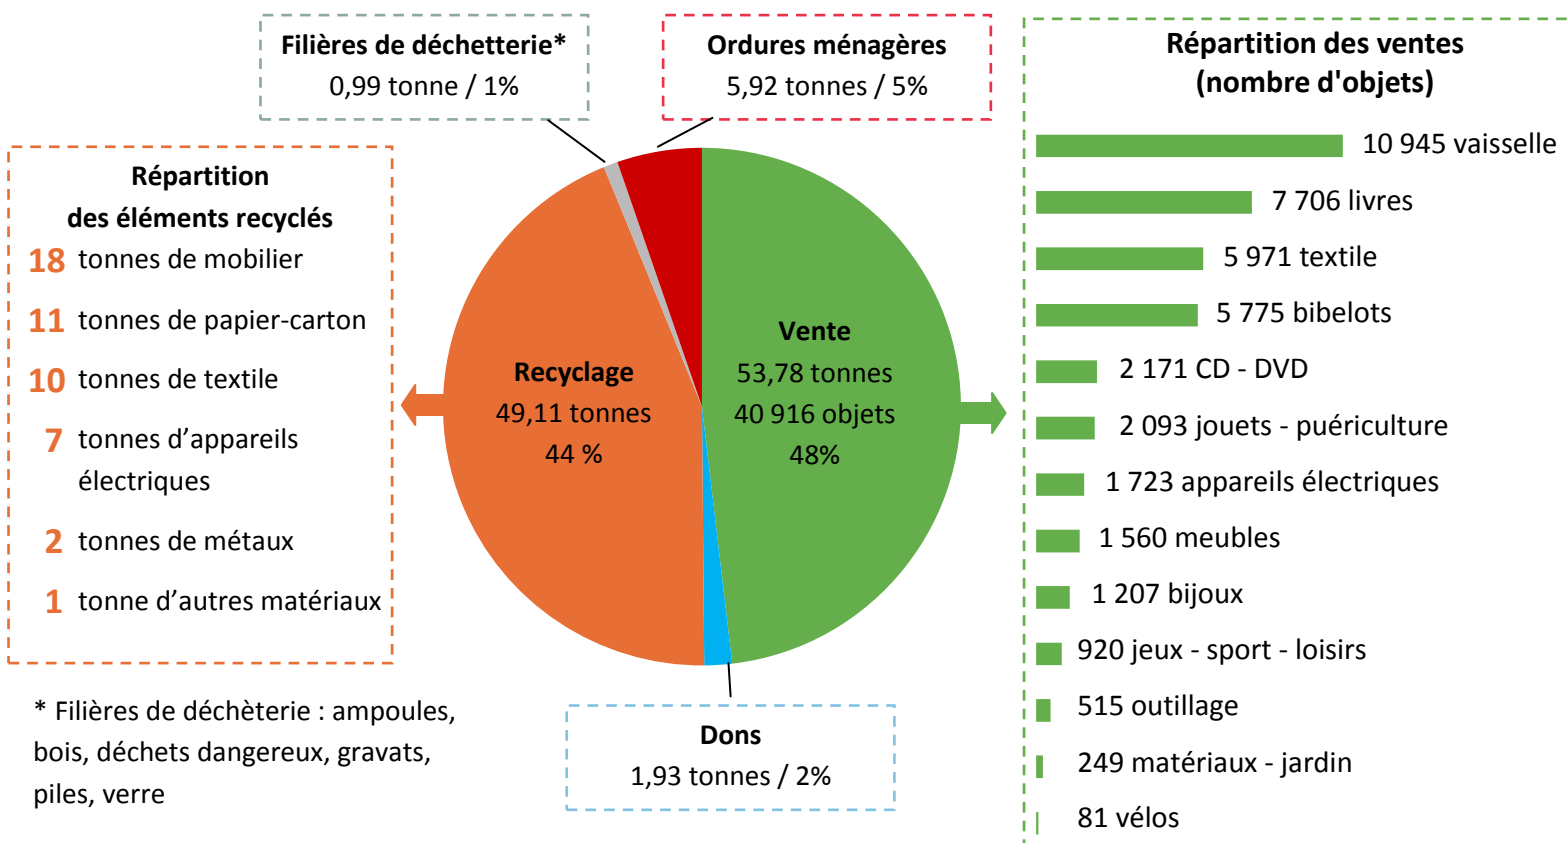

Notre partenariat avec le service insertion d'Agglo Pays d'Issoire a été renouvelé pour cette année : l'atelier chantier d'insertion composé de 10 agents polyvalents, un encadrant technique et une accompagnatrice socio-professionnel mène à bien les missions de collecte à domicile, l'accueil des dons et le tri des objets.

Traçabilité des objets entrants et sortants

111,4 tonnes d'objets ont été apportées dans les ateliers entre le 1er septembre 2017 et le 31 août 2018, provenant de 2 410 apports volontaires et de 276 collectes à domicile, répartis sur 116 communes.

111,7 tonnes d'objets sont sortis de la Ressourcerie, selon la répartition suivante :

9,7 tonnes d'objets sont stockés dans les locaux de la Ressourcerie (répartis entre les ateliers et la boutique.)

Sensibilisation